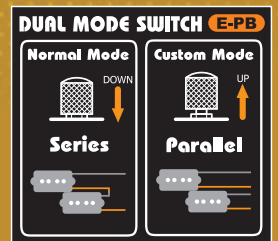

このPBに搭載されているデュアルモードスイッチは、ピックアップの接続方法を変化させるタイプです。PBタイプのピックアップはスプリットタイプのため、2つで1個のピックアップとして機能しています。通常はシリーズ接続(直列接続)ですが、デュアルモードスイッチでパラレル接続(並列接続)を可能にします。トーンノブを軽く押すだけで、スラップ奏法に適したサウンドが簡単に作り出せます。パラレル接続でもハムキャンセル効果は働くのでハムノイズの問題はありません。