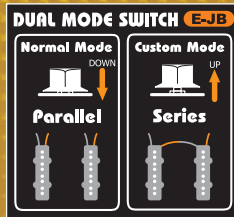

このJBに搭載されているデュアルモードスイッチはピックアップの接続方法を変化させる物です。このタイプは通常ネック、ブリッジのピックアップをミックスしたときにパラレル接続(並列接続)されるように設計されています。そこで、デュアルモードスイッチでシリーズ接続(直列接続)を可能にする事により、2つのピックアップのパワーを損なうことなく出力できるようになりました。もちろんミックスした時のハムキャンセル効果はそのままなので、ノイズの心配もありません。いざと言う時のハイパワーサウンドを人差し指一つで得られます。また、ピックアップのミックスの時はネックボリュームがマスターボリュームの役割を果たす為、ブリッジボリュームはキャンセルされます。