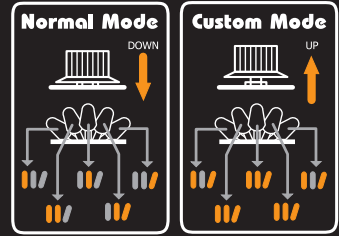

Vintage White

DUAL MODE SWITCH E-SE

通常の3シングルピックアップの音色が楽しめる NORMAL MODE、パワフルなサウンドが楽しめる CUSTOM MODEの2つのモードにスイッチひとつで簡単に切り替えることが可能です。NORMAL MODEは各ピックアップ単体、および隣り合ったピックアップ同士のハーフトーン計5種類の音、CUSTOM MODEはネック+ブリッジのミックスサウンド、および3つのピックアップがすべて出力される計2種類の音色に切り替えられます。合計7種類もの音色が一本のギターで出力できるのです。ミドルピックアップのトーンノブを軽く押してみてください。使用されているポットはPush-Pushのスイッチポット。引っ込んでいる状態がNORMAL MODE、飛び出ている状態がCUSTOM MODEになります。5WAYのピックアップセレクターはMODEによって動きが変わります。