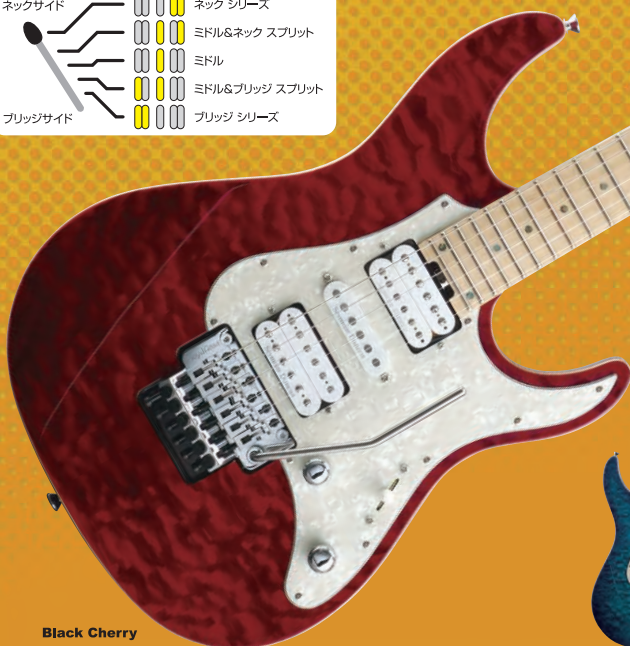

edwards
GUITARS&BASSES
Edwards

EDWARDS SERIES
GUITARS & BASSES

E-CY-165CTM

BODY : (Top) Quilted Maple (Back) Ash **NECK :** Hard Maple / Walnut 7Piece **FINGERBOARD :** Ebony, 27frets
SCALE : 648mm **NUT :** Lock Nut(42mm/R2) **JOINT :** Neck-thru-body **BRIDGE :** Floyd Rose (FRT-3000)
PICKUPS : (Neck) Seymour Duncan SCR-1n (Bridge) Seymour Duncan TB-5
CONTROLS : Master Volume, Master Tone, 3Way Lever PU Selector **COLORS :** Black Aqua / Black Cherry
PRICE : 173,250yen(Include TAX)

Black Aqua

1本の弦で2オクターブ以上の音域の使用を可能にした27フレット。超高音域でのプレイは新たな世界への扉なのかもしれない。

Black Cherry

E-SN-150FR/M

BODY : (Top) Quilted Maple (Back) Alder w/Natural Binding **NECK :** Hard Maple **FINGERBOARD :** Maple, 24frets
SCALE : 648mm **NUT :** Locknut (42mm/R2) **JOINT :** Bolt-on **BRIDGE :** Floyd Rose (FRT-1000)
PICKUPS : (Neck) Seymour Duncan SH-1n (Middle) Seymour Duncan STK-S4m (Bridge) Seymour Duncan TB-5
CONTROLS : Master Volume, Master Tone, 5Way Lever PU Selector
COLORS : Black Cherry / Aqua Marine / Black Natural **PRICE :** 157,500yen(Include TAX)

Pickup Selection

Black Cherry

安定したチューニングと、鋭いアーミングが可能なフロイドローズ1000シリーズトレモロを搭載しています。

ヘッドトップにもキルレッドメイプルが貼られボディと同色でペイントされています。

不意なシールドの抜け落ちを防ぐボディサイドに落とし込まれた舟形ジャックプレート。

多彩なサウンドバリエーションを実現するHSHピックアップレイアウト。また、レバースイッチのハーブポジションでは、オートコイルスプリット配線になっています。

ジョイント部はハイポジションでのプレイやリディを格段に向上させるための加工がされています。

Aqua Marine

Black Natural

E-HR-130III

BODY : Alder **NECK :** Hard Maple 3P **FINGERBOARD :** Ebony, 24frets **SCALE :** 648mm
NUT : Lock Nut(42mm/R2) **JOINT :** Neck-thru-body **BRIDGE :** Floyd Rose (FRT-5000)
PICKUPS : (Neck) Seymour Duncan SH-2n (Bridge) Seymour Duncan TB-14
CONTROLS : Master Volume(Pull for Coil Split), Master Tone, Mini Toggle PU Selector Switch
COLORS : Black(Black Parts) / Pearl White(Gold Parts) **PRICE :** 136,500yen(Include TAX)