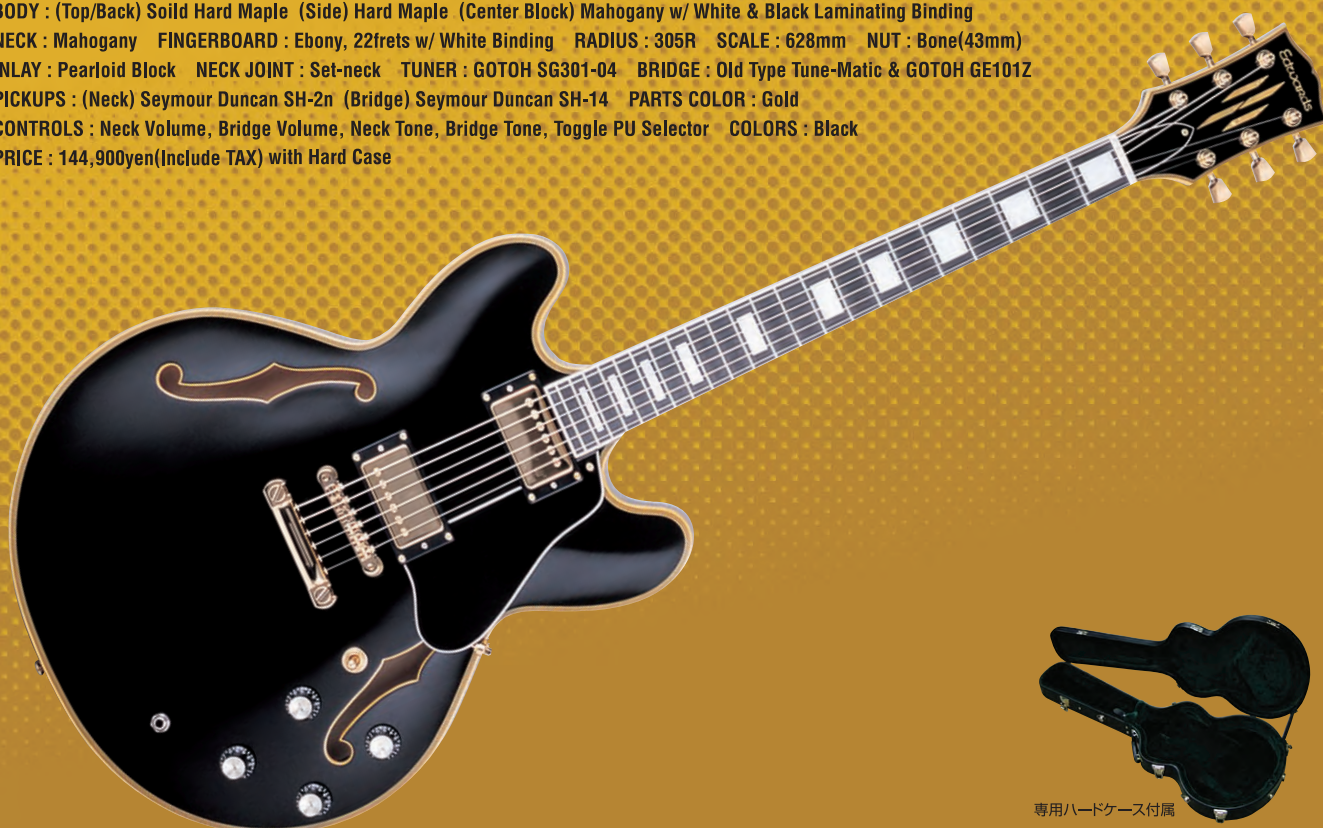

E-SA-138LTC

BODY : (Top/Back) Solid Hard Maple (Side) Hard Maple (Center Block) Mahogany w/ White & Black Laminating Binding
NECK : Mahogany **FINGERBOARD :** Ebony, 22frets w/ White Binding **RADIUS :** 305R **SCALE :** 628mm **NUT :** Bone(43mm)
INLAY : Pearloid Block **NECK JOINT :** Set-neck **TUNER :** GOTOH SG301-04 **BRIDGE :** Old Type Tune-Matic & GOTOH GE101Z
PICKUPS : (Neck) Seymour Duncan SH-2n (Bridge) Seymour Duncan SH-14 **PARTS COLOR :** Gold
CONTROLS : Neck Volume, Bridge Volume, Neck Tone, Bridge Tone, Toggle PU Selector **COLORS :** Black
PRICE : 144,900yen(Include TAX) with Hard Case

専用ハードケース付属