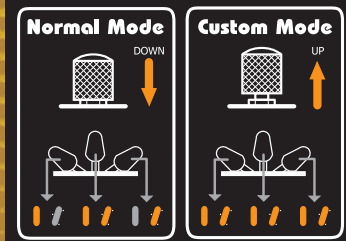

3 Tone Sunburst

Candy Apple Red

Lake Placid Blue

DUAL MODE SWITCH E-TE

通常の2シングルピックアップの音色が楽しめるNORMAL MODE、パワフルなハムバッカーサウンドが楽しめるCUSTOM MODEの2つのモードにスイッチひとつで簡単に切り替えることが可能です。NORMAL MODEは各ピックアップ単体、および各ピックアップのミックスサウンドの計3種類の音、CUSTOM MODEはどのポジションにあってもネックとブリッジのミックスサウンド(ハムバッカーサウンド)が出力される音色に切り替えられます。合計4種類もの音色が一本のギターで出力できるのです。マスタートーンノブを軽く押してみてください。使用されているポットはPush-Pushのスイッチポット。引っ込んでいる状態がNORMAL MODE、飛び出ている状態がCUSTOM MODEになります。3WAYのピックアップセレクターはMODEによって働きが変わります。