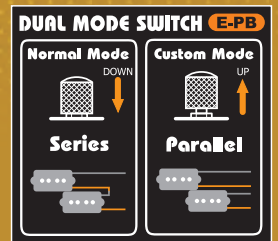

3 Tone Sunburst

このJBに搭載されているデュアルモードスイッチはピックアップの接続方法を変化させる物です。このタイプは通常ネック、ブリッジのピックアップをミックスしたときにパラレル接続(並列接続)されるように設計されています。そこで、デュアルモードスイッチでシリーズ接続(直列接続)を可能にする事により、2つのピックアップのパワーを損なうことなく出力できるようになりました。もちろんミックスした時のハムキャンセル効果はそのままなので、ノイズの心配もありません。いざと言う時のハイパワーサウンドを人差し指一つで得られます。また、ピックアップのミックスの時はネックボリュームがマスターボリュームの役割を果たす為、ブリッジボリュームはキャンセルされます。

このPBに搭載されているデュアルモードスイッチは、ピックアップの接続方法を変化させるタイプです。PBタイプのピックアップはスプリットタイプのため、2つで1個のピックアップとして機能しています。通常はシリーズ接続(直列接続)ですが、デュアルモードスイッチでパラレル接続(並列接続)を可能にします。トーンノブを軽く押すだけで、スラップ奏法に適したサウンドが簡単に作り出せます。パラレル接続でもハムキャンセル効果は働くのでハムノイズの問題はありません。