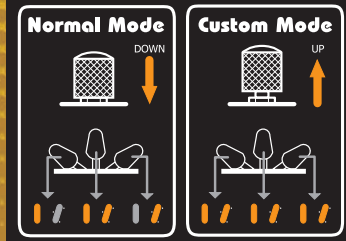

通常の2シングルピックアップの音色が楽しめるNORMAL MODE、パワフルなハムバッカーサウンドが楽しめるCUSTOM MODEの2つのモードにスイッチひとつで簡単に切り替えることが可能です。NORMAL MODEは各ピックアップ単体、および各ピックアップのミックスサウンドの計3種類の音、CUSTOM MODEはどのポジションにあってもネックとブリッジのミックスサウンド(ハムバッカーサウンド)が出力される音色に切り替えられます。合計4種類もの音色が一本のギターで出力できるのです。マスタートーンノブを軽く押してみてください。使用されているポットはPush-Pushのスイッチポット。引っ込んでいる状態がNORMAL MODE、飛び出ている状態がCUSTOM MODEになります。3WAYのピックアップセレクターはMODEによって働きが変わります。