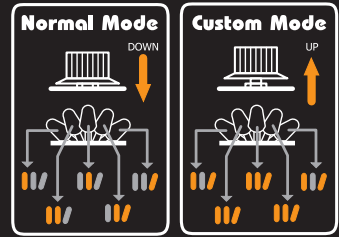

PARTS COLOR : Nickel

CONTROLS : Master Volume, Neck Tone, Middle Tone,
 5 WAY Lever PU Selector,
 Dual Mode Switch(Push-Push)

COLORS : 2 Tone Sunburst / Black

PRICE : 97,650yen(Include TAX)

2 Tone Sunburst

Black

DUAL MODE SWITCH E-SE

通常の 3 シングルピックアップの音色が楽しめる NORMAL MODE、パワフルなサウンドが楽しめる CUSTOM MODE の 2 つのモードにスイッチひとつで簡単に切り替えることが可能です。NORMAL MODE は各ピックアップ単体、および隣り合ったピックアップ同士のハーフトーン計 5 種類の音、CUSTOM MODE はネック + ブリッジのミックスサウンド、および 3 つのピックアップがすべて出力される計 2 種類の音色に切り替えられます。合計 7 種類もの音色が一本のギターで出力できるのです。ミドルピックアップのトーンノブを軽く押してみてください。使用されているポットは Push-Push のスイッチポット。引っ込んでいる状態が NORMAL MODE、飛び出ている状態が CUSTOM MODE になります。5WAY のピックアップセレクターは MODE によって動きが変わります。